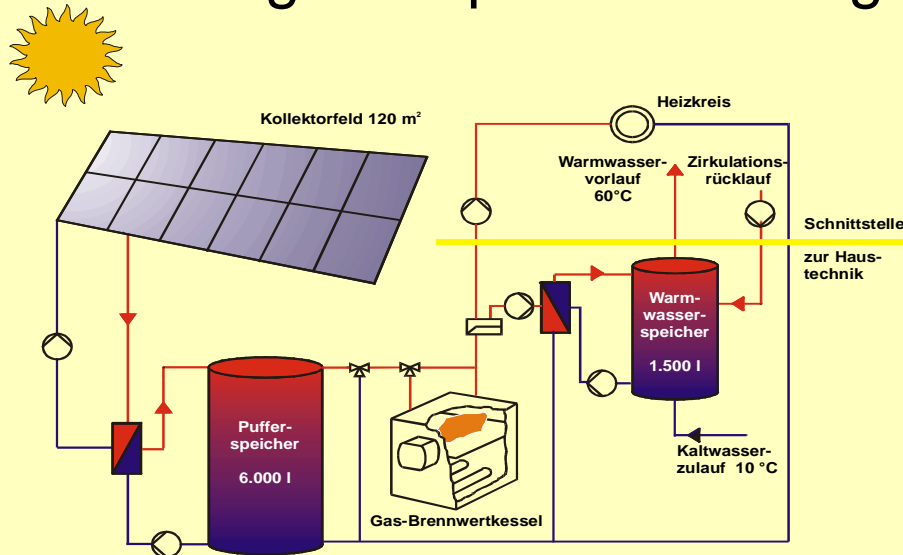

ENERGIEAUSWEIS

gemäß Energieeinsparverordnung (EnEV)

für Wohngebäude

Nachfragen lohnt sich bei:

Bau- und Sachverständigenbüro - Willi Becker

An der Kreuzheck 31 - 60529 Frankfurt am Main

Tel.: 069- 359 351 oder Mobil: 0178 60 567 70